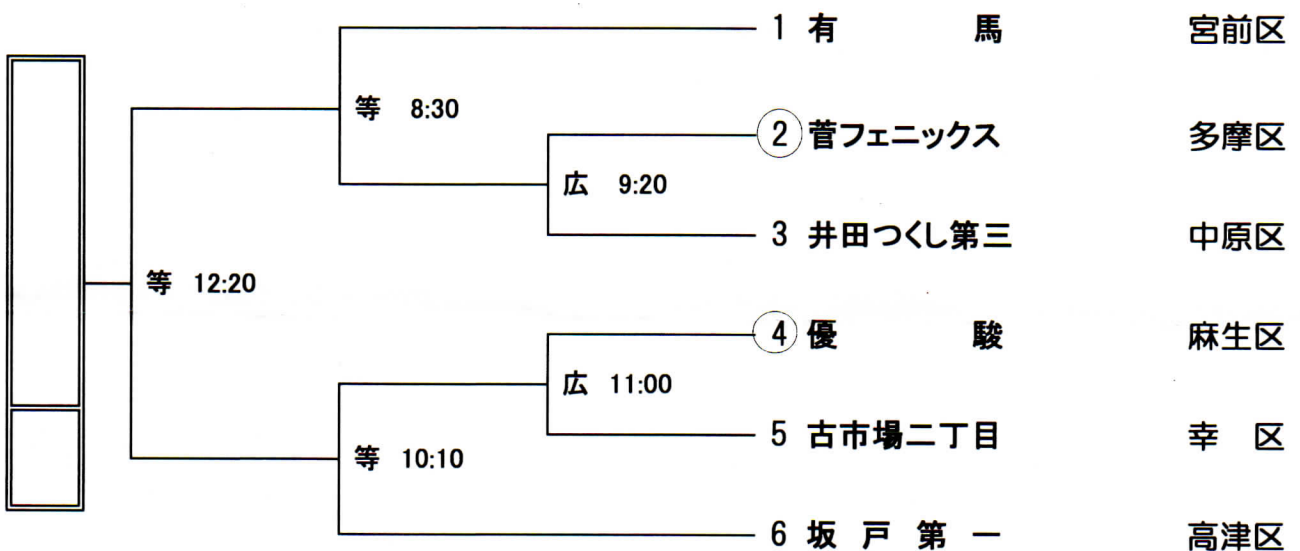

平成27年度 川崎市子ども会連盟野球大会 対戦組合せ

小学生の部 (第64回)

○付き数字は先攻チーム
数字の若い方が一塁ベンチ

等=等々力硬式球場

広=等々力中央第2運動広場

中学生の部 (第56回)

組合せ番号の若いチームが1塁側ベンチに入る