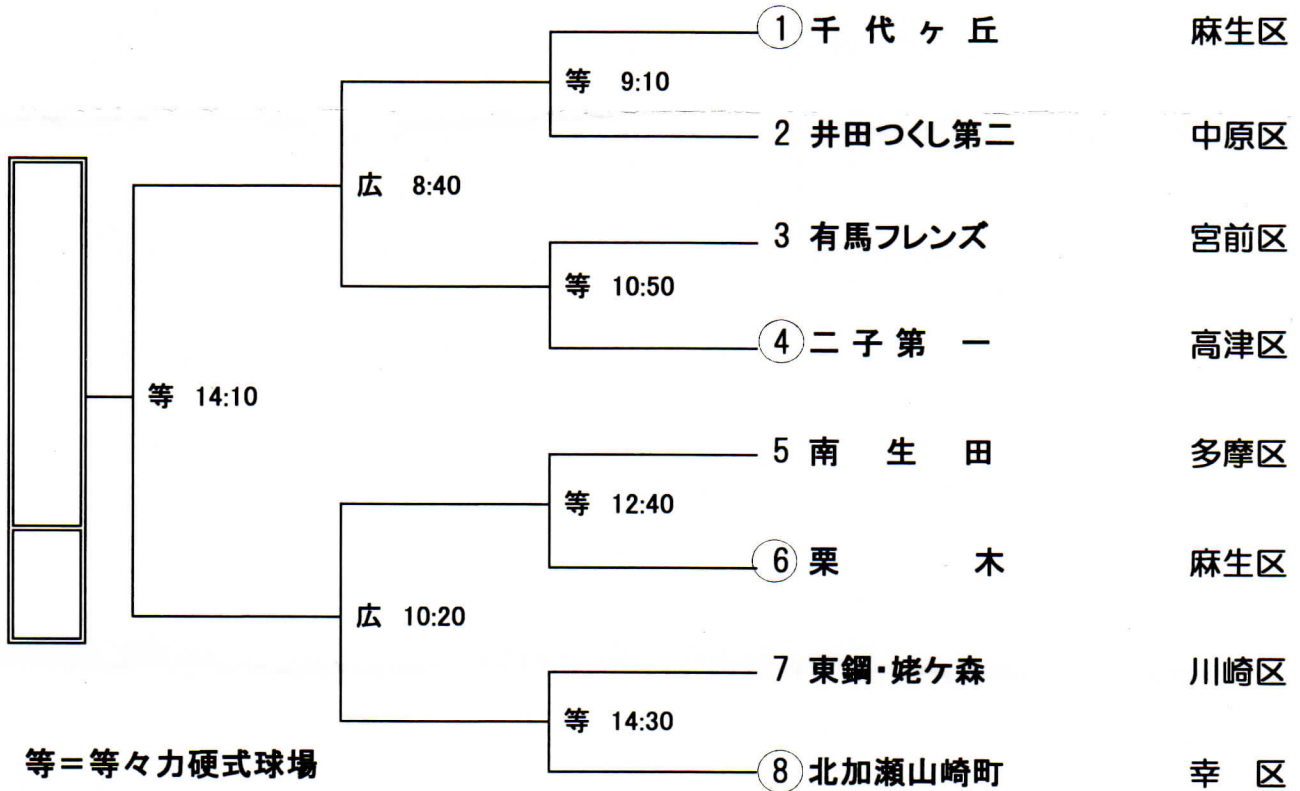

平成27年度 川崎市子ども会連盟野球大会 対戦組合せ

小学生の部 (第64回)

○付き数字は先攻チーム
数字の若い方が一塁ベンチ

等=等々力硬式球場

広=等々力中央第2運動広場

中学生の部 (第56回)

組合せ番号の若いチームが1塁側ベンチに入る