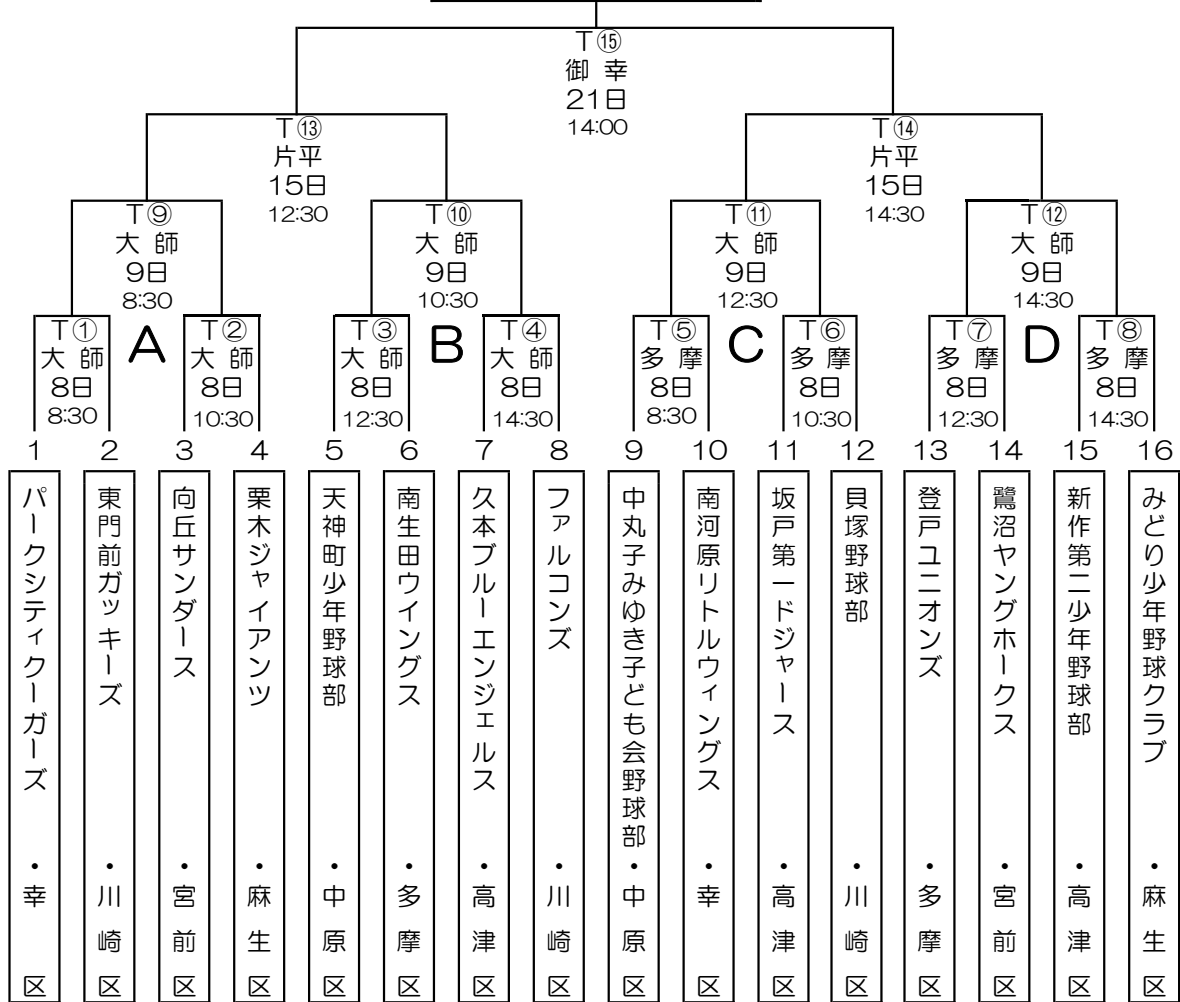

# 平成29年度 第28回 川崎市学童軟式野球大会 トーナメント表

単独チームの部

優勝

御幸球場：御幸  
 大師少年野球場：大師  
 多摩スポーツセンター：多摩  
 片平少年野球場：片平

試合開始予定時刻		【O付き数字はトーナメント表の試合番号】															
月	日	曜	球場	名称	8:00	8:30	10:00	10:30	11:00	12:00	12:30	13:00	14:00	14:30			
10	7	土	御幸球場	御幸	開会式												
	8	日	大師少年野球場	大師		T①		T②			T③			T④			
			多摩スポーツセンター	多摩		T⑤		T⑥			T⑦			T⑧			
	9	月	大師少年野球場	大師		T⑨		T⑩			T⑪			T⑫			
	14	土															
	15	日	片平少年野球場	片平		R⑬	三位表彰	R⑭			三位表彰	T⑬		三位表彰	T⑭		三位表彰
	21	土	御幸球場	御幸	J⑧		S⑦				R⑮			T⑮			閉会式
22	日	御幸球場	御幸														
11	4	土															
	5	日															

(アルファベット表示は、T：単独、R：連合、S：シニア、J：ジュニア)