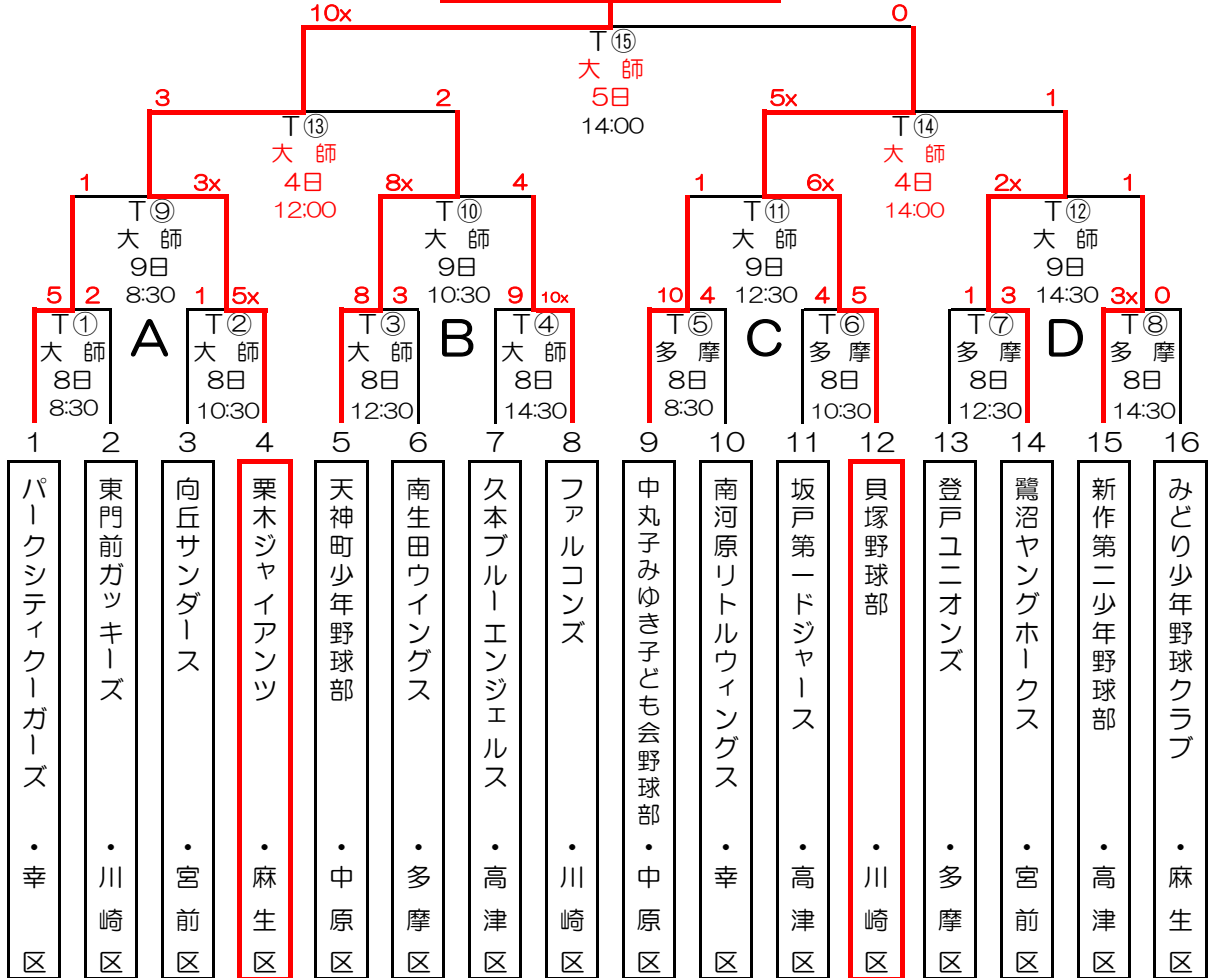

平成29年度 第28回 川崎市学童軟式野球大会 トーナメント表

単独チームの部

優勝

栗木ジャイアンツ

御幸球場：御幸
 大師少年野球場：大師
 多摩スポーツセンター：多摩
 片平少年野球場：片平

試合開始予定時刻 【○付き数字はトーナメント表の試合番号】																					
月	日	曜	球	場	名	略	称	8:00	8:30	10:00	10:30	11:00	12:00	12:30	13:00	14:00	14:30				
10	7	土	御	幸	球	場	御	幸							開会式						
	8	日	大	師	少	年	野	球	場	大	師	T①	T②				T④				
				多	摩	ス	ポ	ー	ツ	セ	ン	タ	ー	多	摩	T⑤	T⑥		T⑧		
	9	月	大	師	少	年	野	球	場	大	師	T⑨	T⑩					T⑫			
	14	土							予備日												
	15	日	片	平	少	年	野	球	場	片	平	雨天順延									
	21	土	御	幸	球	場	御	幸	雨天順延												
22	日	御	幸	球	場	御	幸	雨天順延													
11	3	祝	大	師	少	年	野	球	場	大	師	学童選抜野球大会 (他主催大会)									
	4	土	大	師	少	年	野	球	場	大	師	R⑬	三位表彰	R⑭	三位表彰	T⑬	三位表彰	T⑭	三位表彰		
	5	日	大	師	少	年	野	球	場	大	師	J⑧		S⑦		R⑮		T⑮	開会式		
	11	土	片	平	少	年	野	球	場	片	平	予備日									
	12	日							予備日												

(アルファベット表示は、T：単独、R：連合、S：シニア、J：ジュニア)